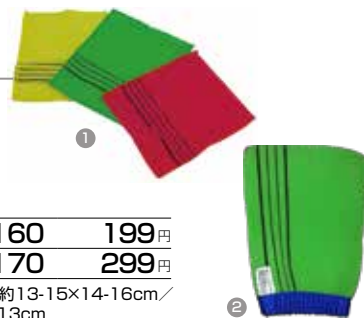

はくばく・하쿠바쿠

胚芽押麦

スタンドパック

(배아) 납작보리

商品コード **7330-0660** **480円**

●容量:45g×12入

雑貨・食器

韓国ならではの様々な商品が勢ぞろい。

ゴム手袋 고무장갑

一度つかったら手放せない!
丈夫で肌にやさしい韓国の
ゴム手袋。

①商品コード **8150-0060** **445円**

②商品コード **8150-0050** **445円**

●仕様:①Mサイズ/②Lサイズ

あかすりタオル

매타올

韓国まで行かなくても
ご自宅でアカスリが
できます。

①商品コード **8150-0160** **199円**

②商品コード **8150-0170** **299円**

●仕様:①スタンダードタイプ約13-15×14-16cm/
②厚いタイプ約15-17×10-13cm

花札 (ファトゥ) 화투

商品コード **8150-0150** **550円**

●仕様:1個

焼酎グラス 소주잔

商品コード **8090-0177** **99円**